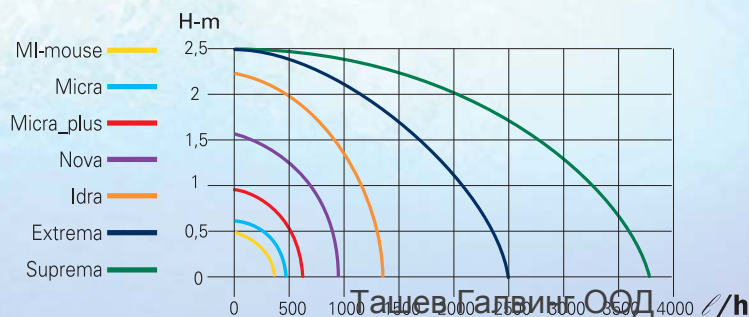

:Mi_mouse	
VOLT 230 ~	VOLT 120 ~
Hz 50	Hz 60
WATT 3,8	WATT 6.2
A 0,026	A 0.084
H-m 0,50	Feet 1.80
300 l/h	82 US gph

:Micra	
VOLT 230 ~	VOLT 120 ~
Hz 50	Hz 60
WATT 6	WATT 6
A 0,04	A 0.11
H-m 0,6	Feet 1.9
400 l/h	90 US gph

:Micra_plus	
VOLT 230 ~	VOLT 120 ~
Hz 50	Hz 60
WATT 6,5	WATT 6.8
A 0,035	A 0.09
H-m 0,85	Feet 2.8
600 l/h	158 US gph

:Nova	
VOLT 230 ~	VOLT 120 ~
Hz 50	Hz 60
WATT 10	WATT 8.3
A 0,07	A 0.13
H-m 1,6	Feet 4.8
800 l/h	178 US gph

:Idra	
VOLT 230 ~	VOLT 120 ~
Hz 50	Hz 60
WATT 22	WATT 22
A 0,2	A 0.42
H-m 2,2	Feet 7
1.300 l/h	306 US gph

:Extrema	
VOLT 230 ~	VOLT 120 ~
Hz 50	Hz 60
WATT 32	WATT 43
A 0,5	A 0.37
H-m 2,5	Feet 8.2
2.500 l/h	475 US gph

:Suprema	
VOLT 230 ~	VOLT 120 ~
Hz 50	Hz 60
WATT 40	WATT 50
A 0,5	A 1.3
H-m 2,5	Feet 8.2
3.700 l/h	980 US gph